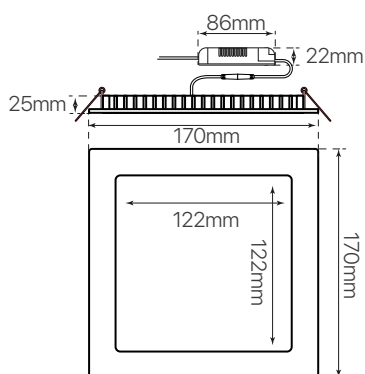

slim

ficha técnica

datasheet

ref. 5550398

Nombre / Name	Slim • downlight led empotrable cuadrado
Referencia / Reference	5550398
Materiales / Materials	Aluminio + PMMA / Aluminum + PMMA
Difusor / Diffuser	PMMA
Potencia / Power	12W
Temperatura de color / Color temperature	6500K
Flujo luminoso / Luminous flux	1250lm
Dimable / Dimmable	Opcional / Optional
Ángulo de apertura / Beam angle	110°
Ángulo de detección / Detection angle	-
IP	44
IK	08
F.P	>0.9
UGR	20
IRC	>80
Chip	EPISTAR 2835
Driver	i-TEC series
Vida media (duración) / Average life	± 50.000h
Clase energética / Energy class	A++
Aislamiento eléctrico / Electrical isolation	Clase I / Clase I
Colores / Colors	Gris / Grey
Medida exterior / Product size	170mm x 170mm x 25mm
Medidas de corte / Cutting measurements	160mm x 160mm
Tª (ambiente/trabajo) / Tª (environment/work)	-20°C ~ 50°C
Input	AC85 ~ 265V
Output	DC24 ~ 48V
Frecuencia / Frequency	50 / 60Hz
Peso / Weight	411g
Certificados / Certificates	CE RoHS
Garantía / Warranty	2 años / 2 years