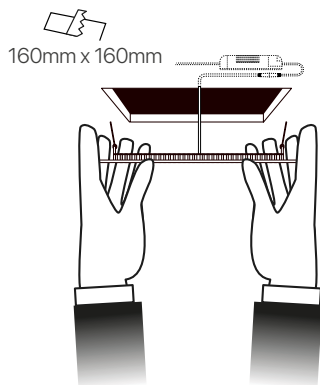

slim

ficha técnica

datasheet

ref. 5550398

Nombre / Name	Slim • downlight led empotrable cuadrado
Referencia / Reference	5550398
Materiales / Materials	Aluminio + PMMA / Aluminum + PMMA
Difusor / Diffuser	PMMA
Potencia / Power	12W
Temperatura de color / Color temperature	6500K
Flujo luminoso / Luminous flux	1250lm
Dimable / Dimmable	Opcional / Optional
Ángulo de apertura / Beam angle	110°
Ángulo de detección / Detection angle	-
IP	44
IK	08
F.P	>0.9
UGR	20
IRC	>80
Chip	EPISTAR 2835
Driver	i-TEC series
Vida media (duración) / Average life	± 50.000h
Clase energética / Energy class	A++
Aislamiento eléctrico / Electrical isolation	Clase I / Clase I
Colores / Colors	Gris / Grey
Medida exterior / Product size	170mm x 170mm x 25mm
Medidas de corte / Cutting measurements	160mm x 160mm
Tª (ambiente/trabajo) / Tª (environment/work)	-20°C ~ 50°C
Input	AC85 ~ 265V
Output	DC24 ~ 48V
Frecuencia / Frequency	50 / 60Hz
Peso / Weight	411g
Certificados / Certificates	CE RoHS
Garantía / Warranty	2 años / 2 years